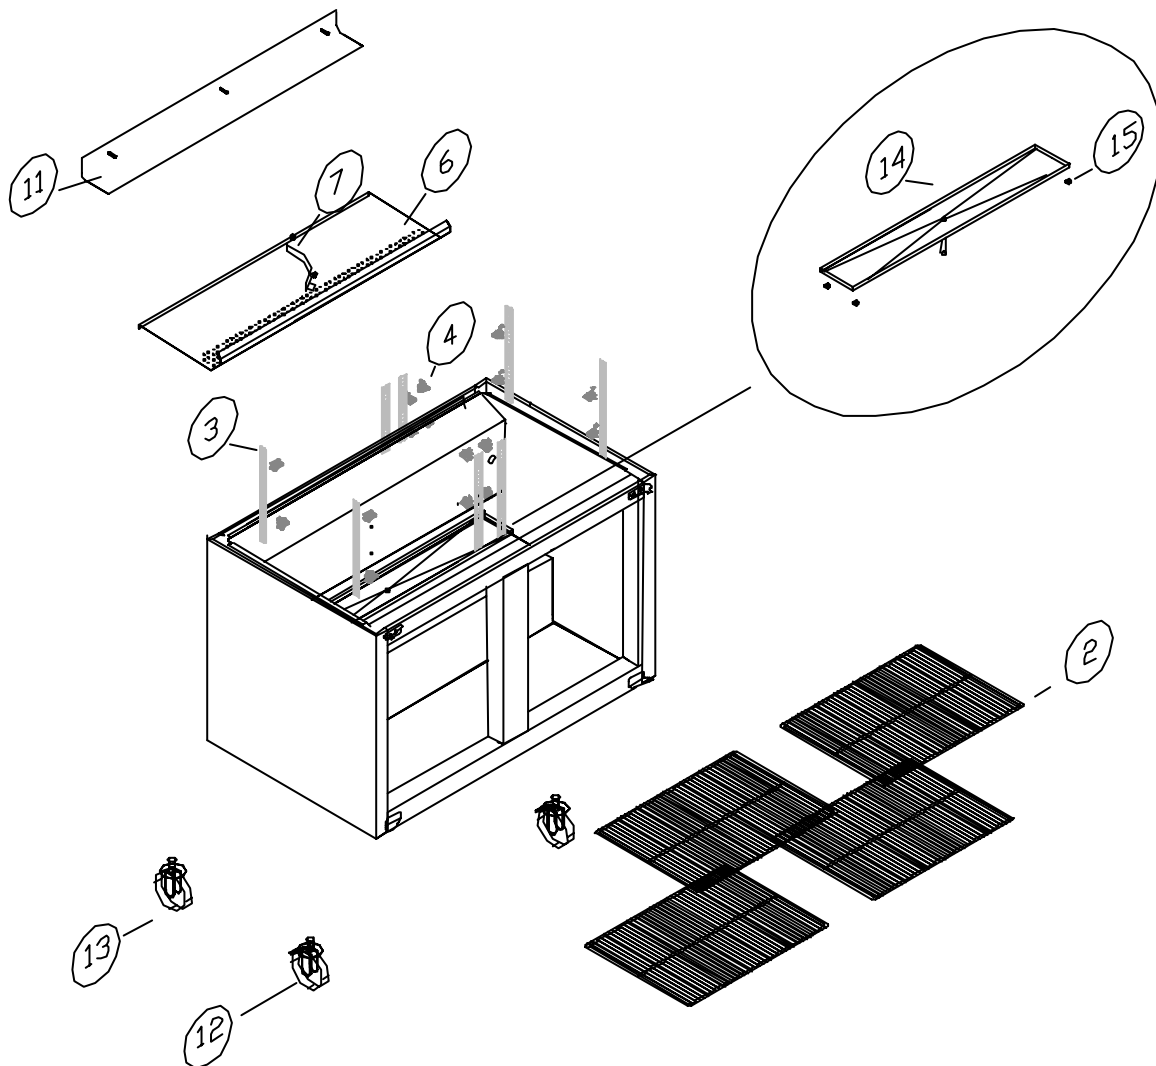

ILLUSTRATED PARTS LIST SANDWICH PREPARATION UNDERCOUNTERS AND WORKTOPS

COR5916SPTD

EXPLODED VIEW (1)

Explosión de partes (1)

FIGURE 1

Item No.	Part No.	Name
<i>Artículo</i>	<i>Número de pieza</i>	<i>Nombre</i>
2	See Fig. 6 <i>Vea la Fig. 6</i>	Complete top <i>Tope completo</i>
3	See Fig. 4 <i>Vea la Fig. 4</i>	Condensing unit <i>Unidad condensadora</i>
4	1035088	Cutting board <i>Tope para cortar</i>
5	1035111	Door (right) <i>Puerta (derecha)</i>
6	1035114	Door (left) <i>Puerta (izquierda)</i>
7	1035128	Motorcover <i>Motorcover</i>
8	1035178	Hinge bracket - top right <i>Bracket de bisagra - superior derecho</i>
9	1035177	Hinge bracket - bottom right <i>Bracket de bisagra - inferior derecho</i>

Item No.	Part No.	Name
<i>Artículo</i>	<i>Número de pieza</i>	<i>Nombre</i>
10	1035577	Mounting clip - top <i>Clip de montaje del tope</i>
12	1035586	Recessed rubber bumper <i>Tope de goma empotrado</i>
15	1035175	Hinge bracket - bottom left <i>Bracket de bisagra - inferior izquierda</i>
16	1035173	Hinge bracket - top left <i>Bracket de bisagra - superior izquierda</i>
18	1035125	Condensate drip pan <i>Bandeja de condensado</i>

COR5916SPTD

EXPLODED VIEW (2)

Explosión de partes (2)

FIGURE 2

Item No.	Part No.	Name
Artículo	Número de pieza	Nombre
2	1035104	Shelves Parillas
3	1037794	Pilasters Pilasters
4	1035139	Shelf supports Soportes de parrilla
6	1035575	Air duct Ducto de aire
7	1035567	Air duct deflector Deflector del ducto de aire

COR5916SPTD

EVAPORATING UNIT ASSEMBLY AND ITS COMPONENTS

Ensamble de unidad evaporadora y sus componentes

FIGURE 3

Item No.	Part No.	Name
Artículo	Numero de pieza	Nombre
	1037798	Baffle and fan motors kit <i>Conjunto de baffle, ventiladores</i>
2	1035559	Fan motor mounting bracket <i>Bracket de montaje del ventilador</i>
3 and 4	1035099	Fan motor and fan blade <i>Motor ventilador y aspa de ventilador</i>
7	1035566	Air deflector <i>Deflector de aire</i>