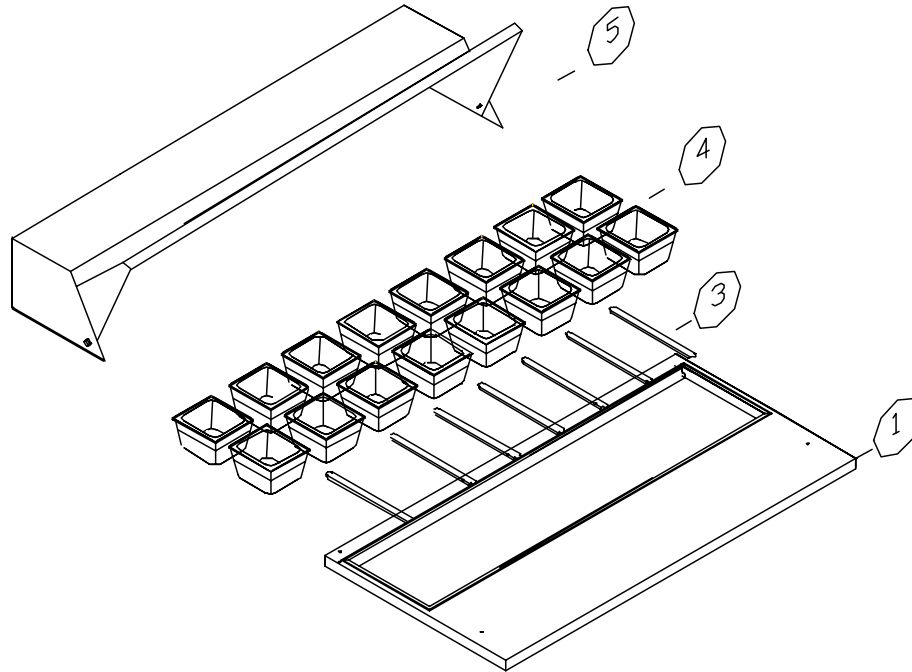

Item No.	Part No.	Name
<i>Artículo</i>	<i>Número de pieza</i>	<i>Nombre</i>
3	1035179	Lid handle <i>Manubrio de tapa</i>
4	1035583	Pivot pin <i>Pasador pivote</i>

COR5916SPTD

TOP ASSEMBLY AND ITS COMPONENTS

Ensamble de tope y sus componentes

FIGURE 7

Item No.	Part No.	Name
<i>Artículo</i>	<i>Número de pieza</i>	<i>Nombre</i>
1	1035598	Top <i>Tope</i>
3	1035563	Pan adapter <i>Adaptador de bandejas</i>
4	1035137	Pans <i>Bandejas</i>