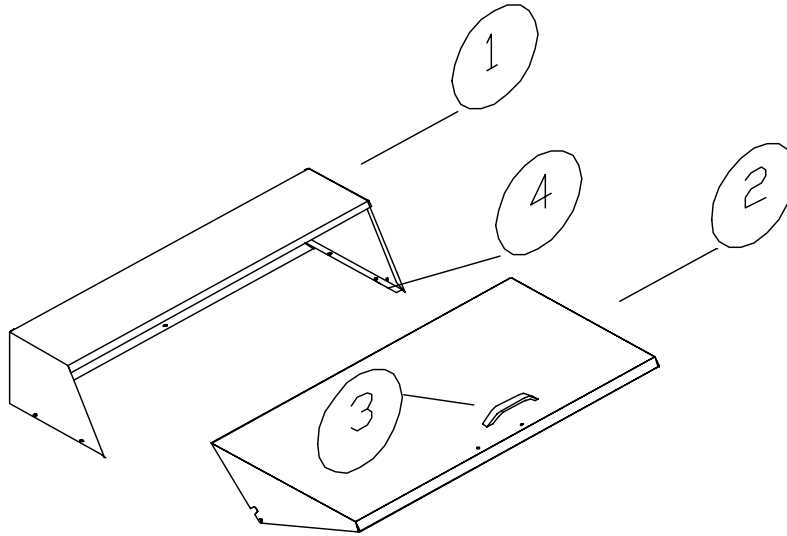

Ensamble de cubierta del tope y sus componentes

FIGURE 6

Item No.	Part No.	Name
<i>Artículo</i>	<i>Número de pieza</i>	<i>Nombre</i>
1	1035589	Box cover assembly <i>Cubierta del tope</i>
2	1035576	Lid <i>Tapa</i>
	1040579	Lid W/handle <i>Tapa con manubrio</i>

Item No.	Part No.	Name
<i>Artículo</i>	<i>Número de pieza</i>	<i>Nombre</i>
3	1035179	Lid handle <i>Manubrio de tapa</i>
4	1035583	Pivot pin <i>Pasador pivote</i>

COR5916SPTD

TOP ASSEMBLY AND ITS COMPONENTS