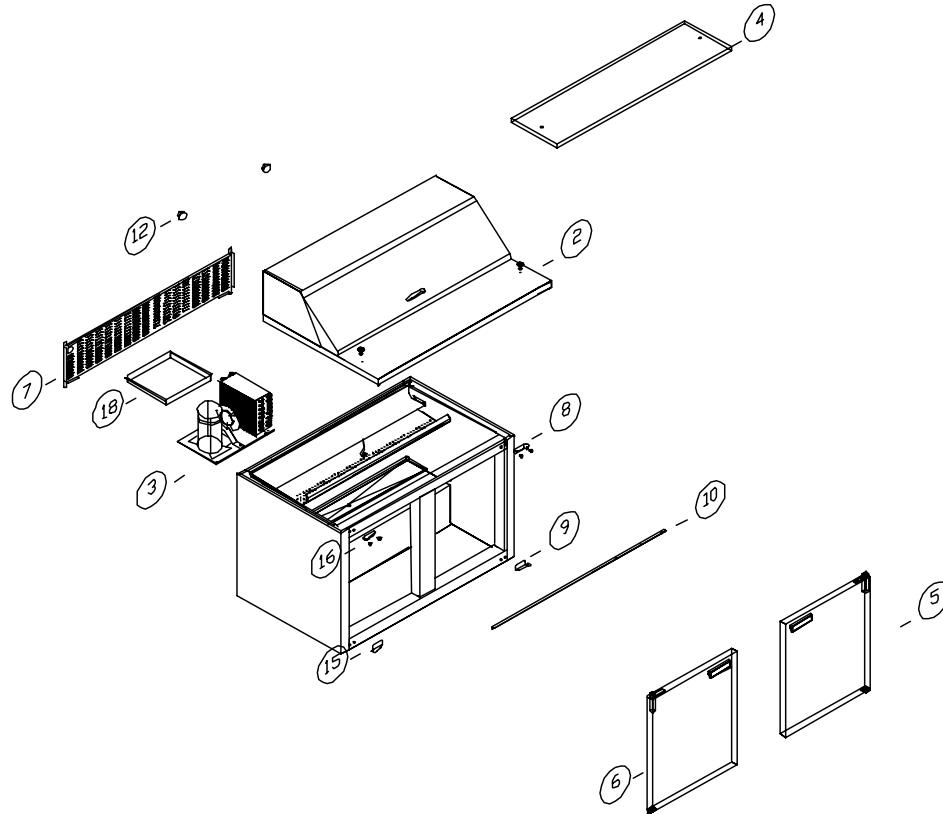

ILLUSTRATED PARTS LIST SANDWICH PREPARATION UNDERCOUNTERS AND WORKTOPS

COR5916SPTD

EXPLODED VIEW (1)

Explosión de partes (1)

FIGURE 1

Item No.	Part No.	Name
<i>Artículo</i>	<i>Número de pieza</i>	<i>Nombre</i>
2	See Fig. 6 <i>Vea la Fig. 6</i>	Complete top <i>Tope completo</i>
3	See Fig. 4 <i>Vea la Fig. 4</i>	Condensing unit <i>Unidad condensadora</i>
4	1035088	Cutting board <i>Tope para cortar</i>
5	1035111	Door (right) <i>Puerta (derecha)</i>
6	1035114	Door (left) <i>Puerta (izquierda)</i>
7	1035128	Motorcover <i>Motorcover</i>
8	1035178	Hinge bracket - top right <i>Bracket de bisagra - superior derecho</i>
9	1035177	Hinge bracket - bottom right <i>Bracket de bisagra - inferior derecho</i>

Item No.	Part No.	Name
<i>Artículo</i>	<i>Número de pieza</i>	<i>Nombre</i>
10	1035577	Mounting clip - top <i>Clip de montaje del tope</i>
12	1035586	Recessed rubber bumper <i>Tope de goma empotrado</i>
15	1035175	Hinge bracket - bottom left <i>Bracket de bisagra - inferior izquierda</i>
16	1035173	Hinge bracket - top left <i>Bracket de bisagra - superior izquierda</i>
18	1035125	Condensate drip pan <i>Bandeja de condensado</i>

COR5916SPTD

EXPLODED VIEW (2)

Explosión de partes (2)

FIGURE 2

Item No.	Part No.	Name
Artículo	Número de pieza	Nombre
2	1035104	Shelves Parillas
3	1037794	Pilasters Pilasters
4	1035139	Shelf supports Soportes de parrilla
6	1035575	Air duct Ducto de aire
7	1035567	Air duct deflector Deflector del ducto de aire